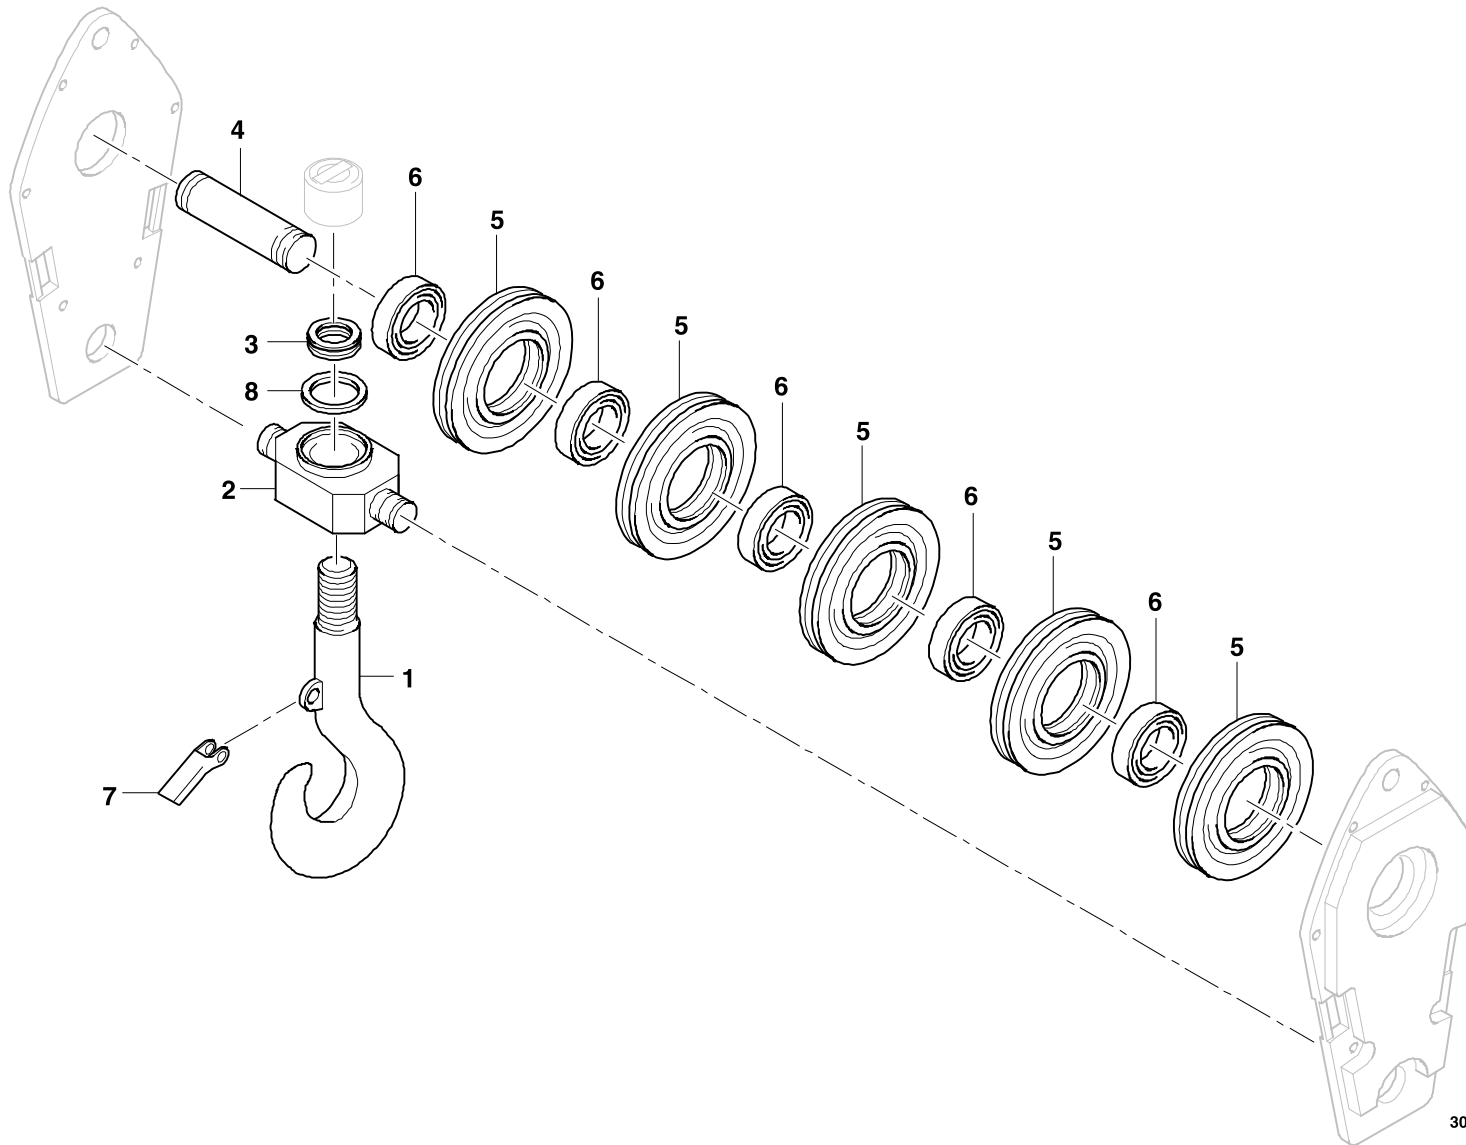

GROVE

UNTERFLASCHE
BOTTOM HOOK BLOCK

BILDTAFEL
PICTORIAL DISPLAY

05.09

3089161-ETL A

1/1

GMK 3055
BE 705
G 525

DE HAAN

3089161-A-BL01-0509-0000